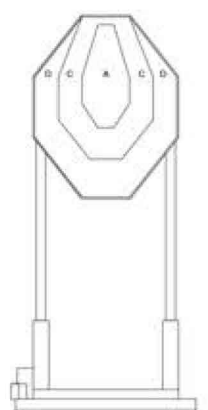

# tarcza wstająca

cena 280 zł