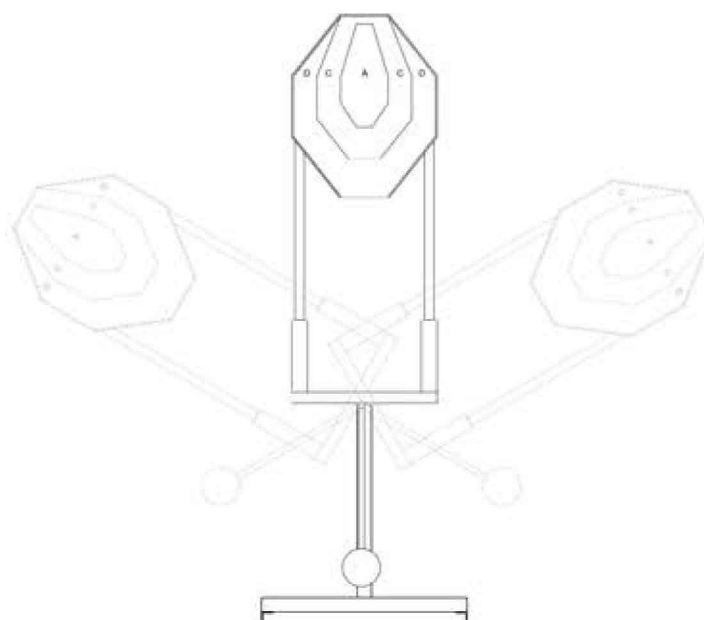

kiwak

cena 280 zł