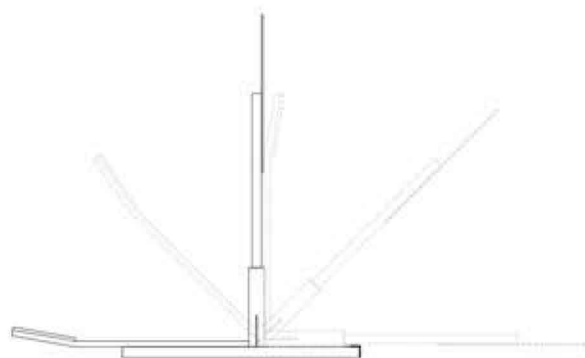

# tarcza wstająca

cena 280 zł